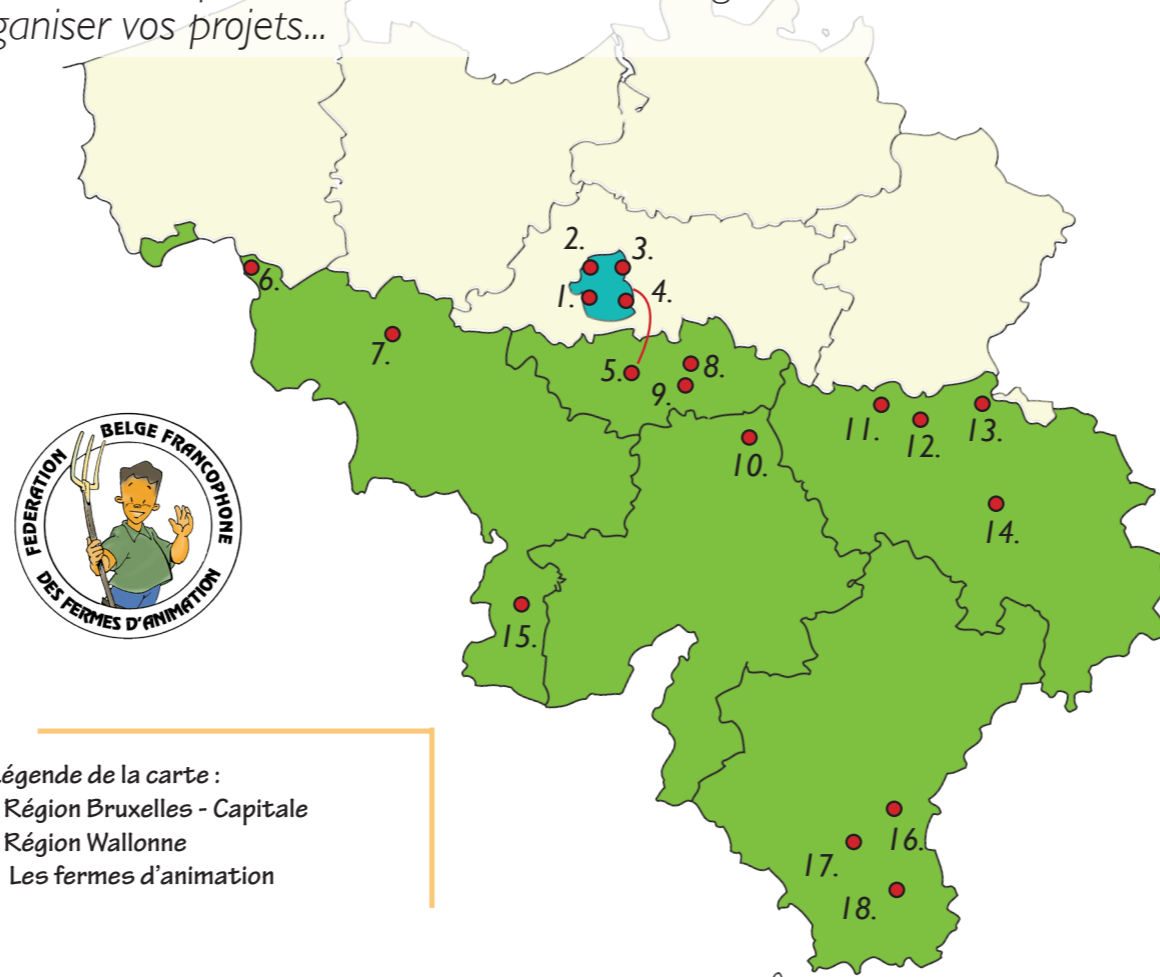

7. Le CARAH asbl
Ferme Expérimentale et Pédagogique de la Province de Hainaut
Rue de l'Agriculture, 301
7800 Ath
Tél : 068/26 46 30
ferme@carah.be
www.carah.be

8. La Ferme de la Hulotte asbl
Chaussée de Bruxelles, 400
1300 Wavre
Tél : 010/24 80 05
info@fermedelahulotte.be
www.fermedelahulotte.be

9. La Ferme Equestre asbl
Rue de la ferme des Bruyères, 1
1348 Louvain-La-Neuve
Tél : 010/45 24 74
info@ferme-equestre.be
www.ferme-equestre.be

10. La Ferme Du Chant d'Oiseaux asbl
Rue Loysse, 520
5300 Landenne-sur-Meuse
Tél : 085/82 82 56
fermeduchantdoiseaux@hotmail.com
www.ferme-pedagogique.net

11. La petite Ferme de Roloux asbl
Rue de Horion, 33
4347 Roloux
Tél : 04/23 20 422
petitefermederoloux@hotmail.com
www.fermederoloux.oncl.be

12. La Ferme des Enfants - Centre nature de Liège asbl
Vieille Voie de Tongres, 48
4000 Liège
Tél : 04/224 13 24
contact@lafermedesenfantsdeliege.be
www.lafermedesenfantsdeliege.be

13. Racynes asbl
Rue du Moulin, 65
4684 Haccourt
Tél : 0486/28 57 23
sophie@racynes.be
www.racynes.be

17. La Ferme des Explorateurs
Rue de la Gaume, 91
6486 Assenois (Léglise)
Tél : 0479/44 04 22
marie@ferme-explorateurs.be
www.ferme-explorateurs.be

18. Asinerie de l'O asbl
Rue du Bua, 26
6723 Habay-La-Vieille
Tél : 063/43 38 00
contact@asinerie.be
www.asinerie.be

Membres sympathisants

La Ferme La Cabane
rue Al Béole, 7
6687 Bertogne
Tél : 061/21 50 03
la-cabane@live.fr
www.lacabane-troismont.be

La Ferme Bio Chavet
Schoppen, Aussenborner, 3
4770 Arne/Ambève
Gsm : 0496/10 78 91
info@bio-chavet.com
www.bio-chavet.com

Au Pré d'Uguette asbl
rue du Blanc Ry, 143
1342 Limelette
info@uguette.be
www.uguette.be

La Ludoferme
Chaussée de Nivelles, 6a
4300 Oleye/Waremme
Tél : 019/33 13 41

Le Pré mobile asbl
Rue de l'île, 18
5580 Lessive
Gsm : 0494/38 33 38
contact@lepremobile.be
www.lepremobile.be

La Malagne Archéoparc de Rochefort
Rue du Coirbois, 85
5580 Rochefort
Tél : 084/22 21 03
malagne@malagne.be
www.malagne.be

El Cinse à Bédots
Rue de la Redoute, 5
5630 Cerfontaine
Tél : 071/59 41 16
el.cinse.a.bedots@skynet.be
www.cinseabedots.be

La Ferme du 17
Rue Préele, 17
7971 Ramegnies (Beloeil)
Tél : 069/66 17 39
isabelle062@hotmail.com