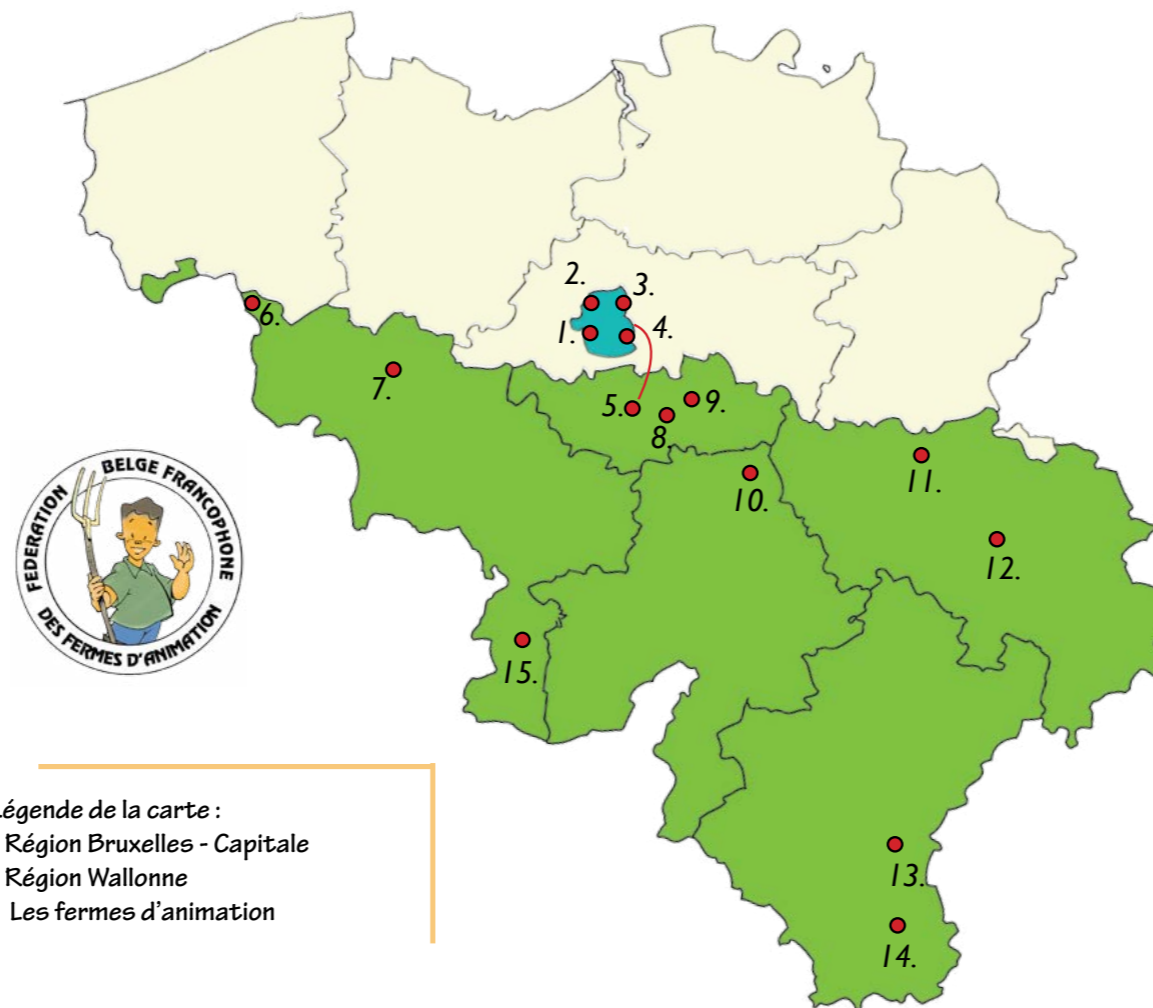

RÉGION WALLONNE

Les Membres de la Fédération vous accueillent dans leur ferme d'Animation tout au long de l'année.
Prenez contact directement avec eux pour organiser vos projets...

6. La Prairie asbl
Ferme de la Petite Vellerie
Rue de la Vellerie, 121
7700 Mouscron
Tél : 056/34 20 44

contact@prairie.be
www.prairie.be

Ferme Urbaine de Dottignies
1, rue Ss-Lt Catoire
7711 Dottignies
Tél: 056/48 59 39

7. Le CARAH asbl
Ferme Expérimentale et Pédagogique de la Province de Hainaut
Rue de l'Agriculture, 301
7800 Ath
Tél : 068/26 46 30

ferme@carah.be
www.carah.be

CENTRE POUR L'AGRONOMIE ET L'AGRO-INDUSTRIE DE LA PROVINCE DE HAINAUT

8. La Ferme de la Hulotte asbl
Chaussée de Bruxelles, 400
1300 Wavre
Tél : 010/24 80 05

info@fermedelahulotte.be
www.fermedelahulotte.be

9. La Ferme Equestre asbl
Avenue des Arts, 30
1348 Louvain-La-Neuve
Tél : 010/45 24 74

info@ferme-equestre.be
www.ferme-equestre.be

10. La Ferme Du Chant d'Oiseaux asbl
Rue Loysse, 520
5300 Landenne-sur-Meuse
Tél : 085/82 82 56

fermeduchantdoiseaux@hotmail.com
www.ferme-pedagogique.net

11. La Ferme des Enfants - Centre nature de Liège asbl
Vieille Voie de Tongres, 48
4000 LIEGE
Tél : 04/224 13 24

lafermedesenfantsdeliege@gmail.com
www.lafermedesenfantsdeliege.be

12. Le Fagotin asbl
Route de l'Amblève, 56
4987 Stoumont
Tél : 080/78 63 46

info@fagotin.be
www.fagotin.be

13. La Ferme du Monceau
«Ferme du Monceau - Boîte à Couleurs» asbl
Rue du Monceau, Juseret, 2
6640 Vaux-sur-Sûre
Tel : 061/25 57 51

info@fermedumonceau.be
www.fermedumonceau.be

14. Asinerie de l'O asbl
Rue du Bua, 26
6723 Habay-La-Vieille
Tél : 063/43 38 00

contact@asinerie.be
www.asinerie.be

15. La Souricelle asbl
Nature et Pédagogie asbl
Rue du Martinsart, 40
6440 Froidchapelle
Tél : 0497/065041

lasouricelle@gmail.com
www.lasouricelle.be

Au Pré d'Uguette asbl
rue du Blanc Ry, 143
1342 Limelette
info@uguette.be
www.uguette.be

La Ludoferme
Chaussée de Nivelles, 6a
4300 Oleye/Waremme
Tél : 019/33 13 41

Le Pré mobile asbl
Rue de l'île, 18
5580 Lessive
Gsm : 0494/38 33 38
contact@lepremobile.be
www.lepremobile.be

Les Compagnons des Prés asbl
Rue Robersart, 137a
5150 Floreffe
Tél : 081/28 09 75
les.compagnons.des.pres@gmail.com
www.lescompagnonsdespres.be

Racynès asbl
Rue du Moulin, 65
4684 Haccourt
Gsm : 0486/28 57 23
francois@racynès.be
www.racynès.be

El Cinse à Bédots
Rue de la Redoute, 5
5630 Cerfontaine
Tél : 071/59 41 16
el.cinse.a.bedots@skynet.be
www.cinseabedots.be

La Ferme du 17
Rue Préele, 17
7971 Ramegnies (Beloel)
Tél : 069/66 17 39
isabelle062@hotmail.com

La Ferme des Explorateurs
Rue de la Gaume, 93
6860 Assenois (Léglise)
Tél : 0479/ 44 04 22
marie@ferme-explorateurs.be
www.ferme-explorateurs.be

Membres sympathisants