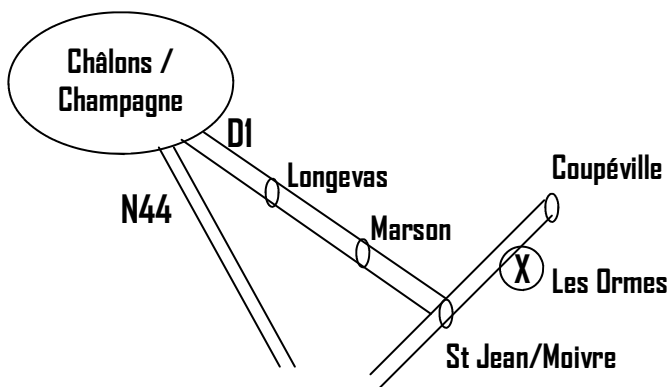

Plan d'accès

« Shin Shin I Tai »
Centre d'arts corporels
Les ormes
51240 Coupéville (Châlon/Marne)

Tél : 03 16 66 37 15

Elisabeth Charlier

Chamane
Praticienne
du "toucher de l'être"
Ostéopathe
Hypnothérapeute Eriksonienne
Praticienne de Reiki