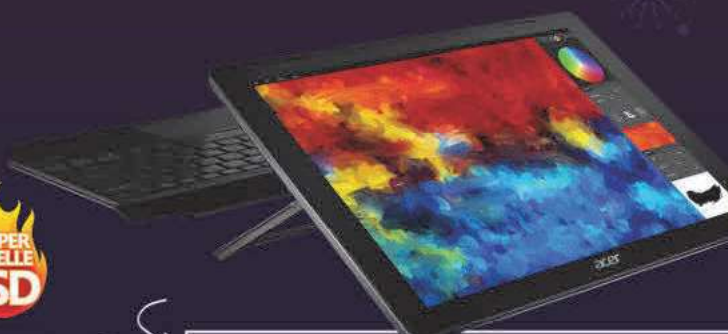

Aussi disponible avec Windows 10 pro €1299

TABAC0000029