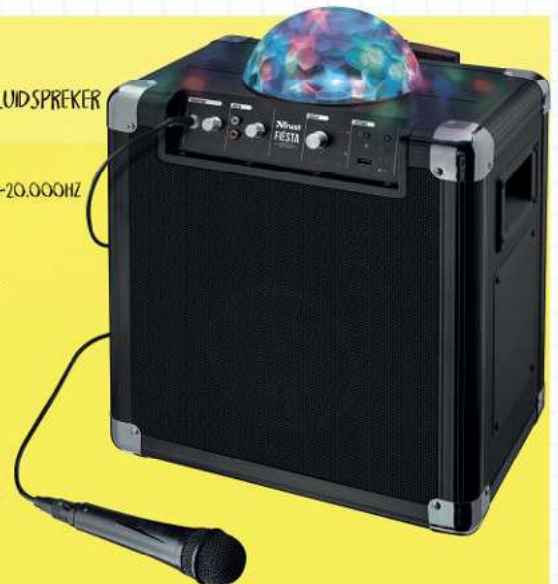

€169,00

MFICA3997079

Trust

ULTRAKRACHTIGE, DRAADLOZE
BLUETOOTH-LUIDSPREKER MET
MEERKLEURIGE LICHTSHOW VOOR
SMARTPHONE EN TABLET

€29,99

BOXTI21346A

FIËSTA DISCO DRAADLOZE LUIDSPREKER
MET FEESTVERLICHTING

- 50W LUIDSPREKER
- FREQUENTIE BEREIK VAN 20-20.000HZ
- 8" DRIVER SIZE
- BLUETOOTH 4.0
- AUX INPUT
- 6.35MM MICROFOON INPUT
- INCLUSIEF MICROFOON
- LICHT CONTROLLE FUNCTIE
- HERLAADBARE BATTERIJ
- MAX 50U PLAY TIME
- ECO MODE

€229

BOXTI21405A

Revolt Fyber

HOOFDTELEFOON
VOOR AAN HET OOR
MET KWALITATIEF
HOOGWAARDIG GELUID,
INKLAPBARE OORKUSSENS
EN STUUVOL ONTWERP,
VOOR SMARTPHONES EN
TABLETS.

€7,99

HEAT120079A
HEAT120073A
HEAT120080A